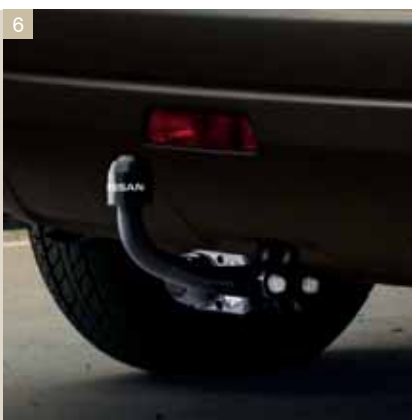

ЗАВАНТАЖЕННЯ

ПРАГНІТЬ БІЛЬШОГО. ЗАПОВНІТЬ ВАШ QASHQAI УСІМ НЕОБХІДНИМ ОБЛАДНАННЯМ ТА ПРИГОТУЙТЕСЯ ЗРОБИТИ НАСТУПНИЙ КРОК.

1

2

3 4

- 1) КРІПЛЕННЯ ДЛЯ ВЕЛОСИПЕДІВ НА ТЯГОВО-ЗЧІПНОМУ ПРИСТРОЇ під 7-штирковий ро'єм – 2 велосипеди ⁽⁷⁷⁾ (доступне кріплення для 3 велосипедів). Щоб завжди бути вільним, візьміть із собою велосипеди завдяки одному з двох типів кріплень на тягово-зчіпному пристрої.
- 2) БАГАЖНІ ПОПЕРЕЧИНИ, сталеві (тільки QASHQAI) ⁽⁵⁸⁾ та ЗАКРИТИЙ ВЕРХНІЙ БАГАЖНИК RANGER 90 ⁽⁶⁰⁾. У складних випробуваннях Вам стане у нагоді дивовижно місткий закритий верхній багажник Ranger 90, встановлений на сталеві поперечини.
- 3) ЗАКРИТИЙ ВЕРХНІЙ БАГАЖНИК, СЕРЕДНІЙ ⁽⁶²⁾
- 4) ПОПЕРЕЧИНИ ДЛЯ РЕЙЛІНГІВ, алюмінієві ⁽⁵⁷⁾, КАРКАСНИЙ БАГАЖНИК, алюмінієвий ⁽⁶⁴⁾ з ЕЛАСТИЧНОЮ СІТКОЮ ⁽⁶⁶⁾
- 5) БАГАЖНІ ПОПЕРЕЧИНИ, алюмінієві ⁽⁵⁹⁾ з додатковими кріпленнями. Посиленні алюмінієві поперечини витримують навантаження до 75 кг; на фото зображені з КРІПЛЕННЯМИ ДЛЯ ЛИЖ/СНОУБОРДІВ для максимум 4 пар лиж ⁽⁷²⁾.
- 6-7) СТАЦІОНАРНИЙ ⁽⁷⁵⁾ та ЗНІМНИЙ ТЯГОВО-ЗЧІПНИЙ ПРИСТРІЙ ⁽⁷⁶⁾. Не забудьте про тягово-зчіпний пристрій. Адже Ви ніколи не знаєте, що можете знайти по дорозі.